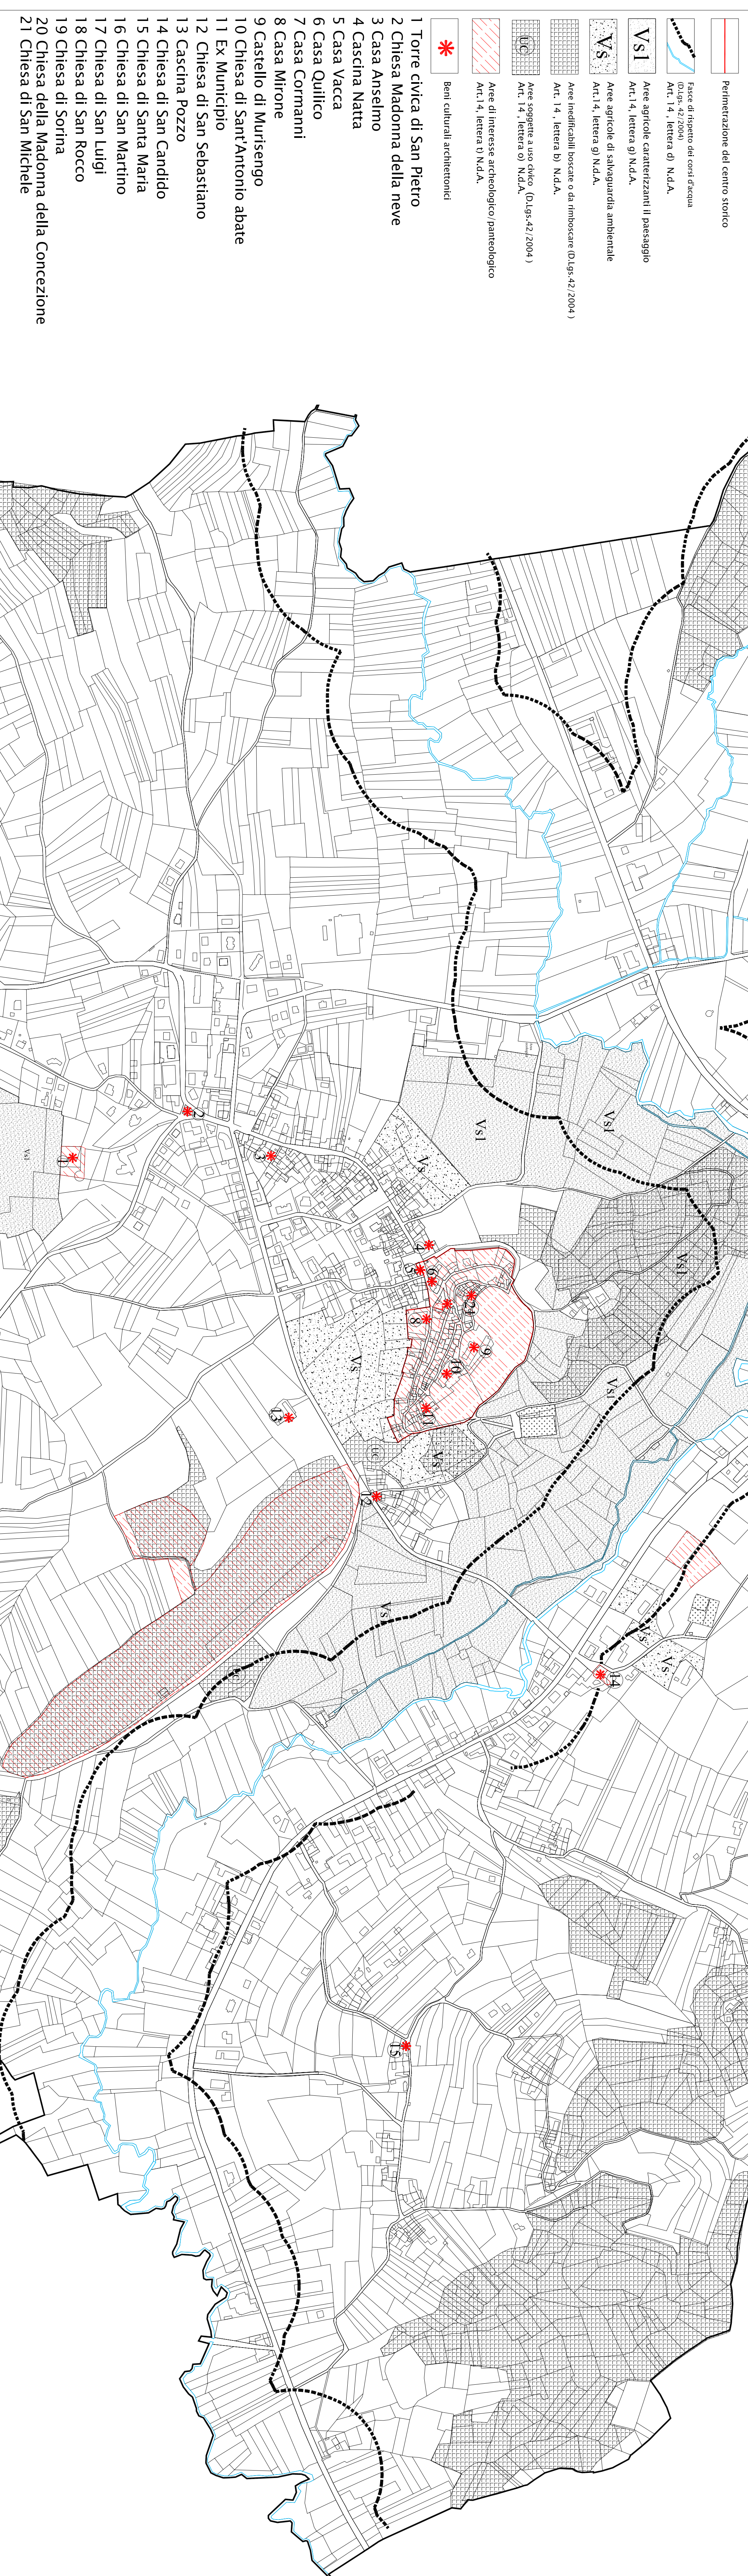

REGIONE PIEMONTE
PROVINCIA DI ALESSANDRIA
COMUNE DI MURSENGO

Legge Regionale 5 dicembre 1977 n. 56 e successive modifiche ed integrazioni

PIANO REGOLATORE GENERALE COMUNALE
Approvato con D.G.R. 20-12395 del 26 Ottobre 2009

VARIANTE STRUTTURALE
ai sensi dell'art. 17 comma 4 L.R. 56/77 e s.m.i.

PROGETTO PRELIMINARE
Adottato con D.C.C. n. 7 del 04.04.2014

PROGETTO DEFINITIVO
Approvato con D.C.C. n. .... del .....

Il Sindaco
Giovanni Barovero

Il segretario
Dot.ssa Leticia Maria

Il Responsabile del Procedimento
Geom. Lucia Masoero

Allegato Tecnico n. 2a1
Stato di fatto degli insediamenti esistenti e dei relativi vincoli, con particolare riferimento ai complessi ed agli immobili di valore storico artistico e paesaggistico

SCALA 1:3000
Novembre 2015

aggiornamento cartografico Luglio 2013

Perimetrazione del centro storico

fasce di rispetto dei corsi d'acqua
Art. 14, lettera d) N.D.A.

VS1
Aree agricole caratterizzate il paesaggio
Art. 4, lettera g) N.D.A.

VS
Aree agricole di salvaguardia ambientale
Art. 4, lettera g) N.D.A.

Aree ineditabili boscare e da imboscare (D.Lgs. 42/2004)
Art. 14, lettera b) N.D.A.

Aree soggette a vincolo (D.Lgs. 42/2004)
Art. 14, lettera g) N.D.A.

Aree di interesse archeologico/paleontologico
Art. 4, lettera d) N.D.A.

*
Beni culturali architettonici

1 Torre civica di San Pietro
2 Chiesa Madonna della neve

3 Casa Anselmo

4 Cascina Natta

5 Casa Vacca

6 Casa Quillico

7 Casa Cornanni

8 Casa Mirrone

9 Castello di Mursenno

10 Chiesa di Sant'Antonio abate

11 Ex Municipio

12 Chiesa di San Sebastiano

13 Cascina Pozzo

14 Chiesa di San Candido

15 Chiesa di Santa Maria

16 Chiesa di San Martino

17 Chiesa di San Luigi

18 Chiesa di San Rocco

19 Chiesa di Sorina

20 Chiesa della Madonna della Concezione

21 Chiesa di San Michele